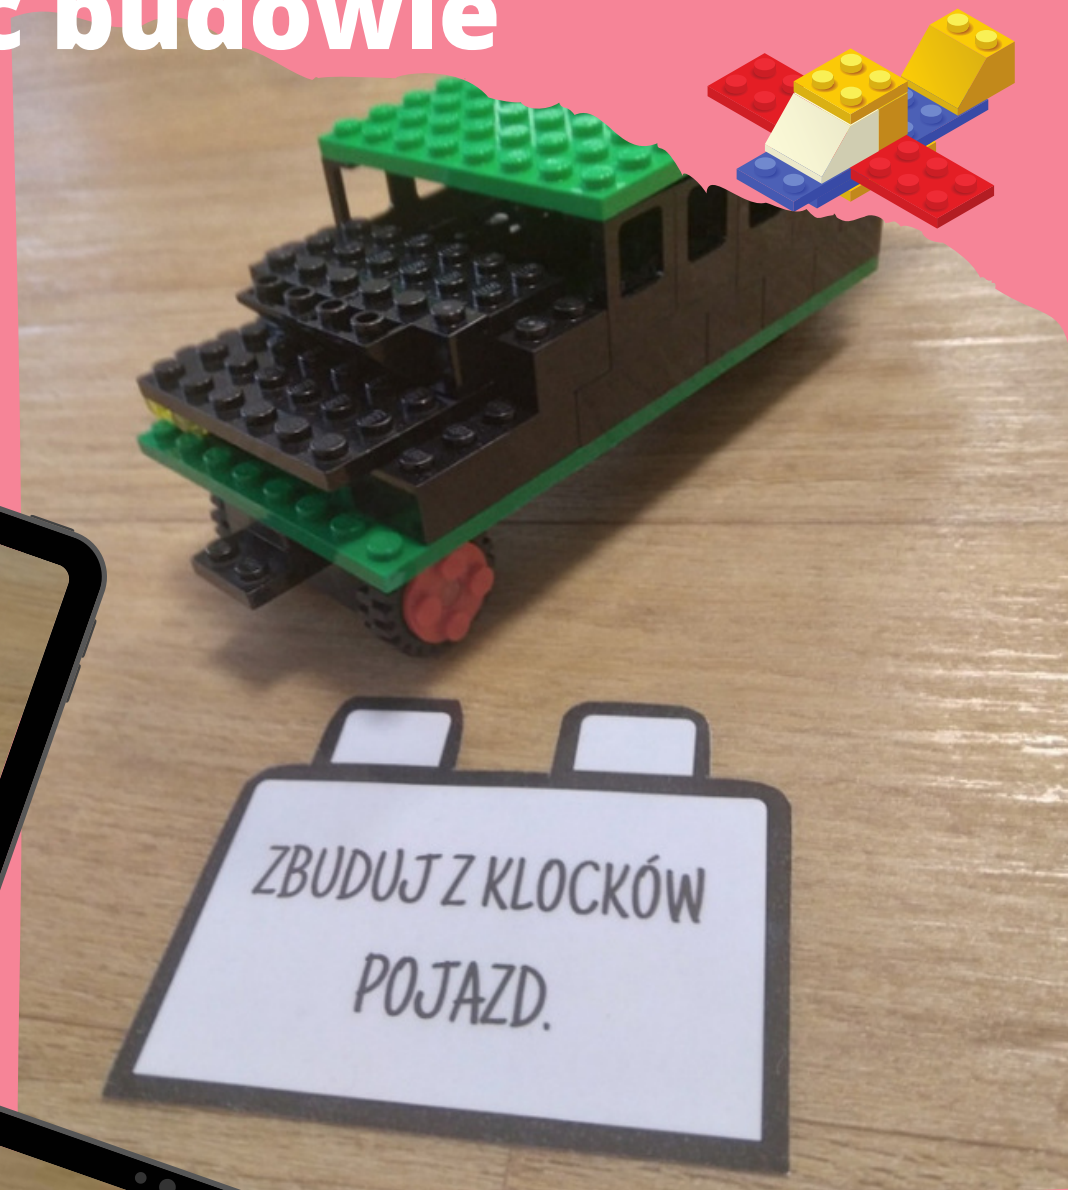

# International Lego Day

28 stycznia obchodzimy  
Międzynarodowy Dzień LEGO  
(International LEGO Day). Święto  
powstało na cześć złożenia patentu  
na klocki LEGO w 1958 roku

W tym roku świętowaliśmy międzynarodowo,

uczestnicząc w projekcie  eTwinning

**Tego dnia czekało na Badaczy mnóstwo atrakcyjnych wyzwań...**

**...segregowanie klocków ze względu na kolor...**

**To wyzwanie zakończyło się sukcesem:)))**

# Z posegregowanaych klocków łatwiej było tworzyć budowle

Badcze losowali zadania  
i tworzyli arcydzieła

WYSTAWA  
"ŚWIAT z LEGO"

**Powstała interesująca  
wystawa.**